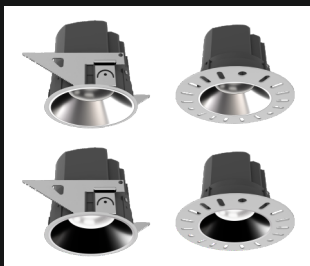

Opus - Low Depth, IP Rated, Wallwash & Extra Wide Beam

Interior & Exterior Trim & Trimless
10W-35W / 885lm-2770lm
15° / 24° / 38° / 60°